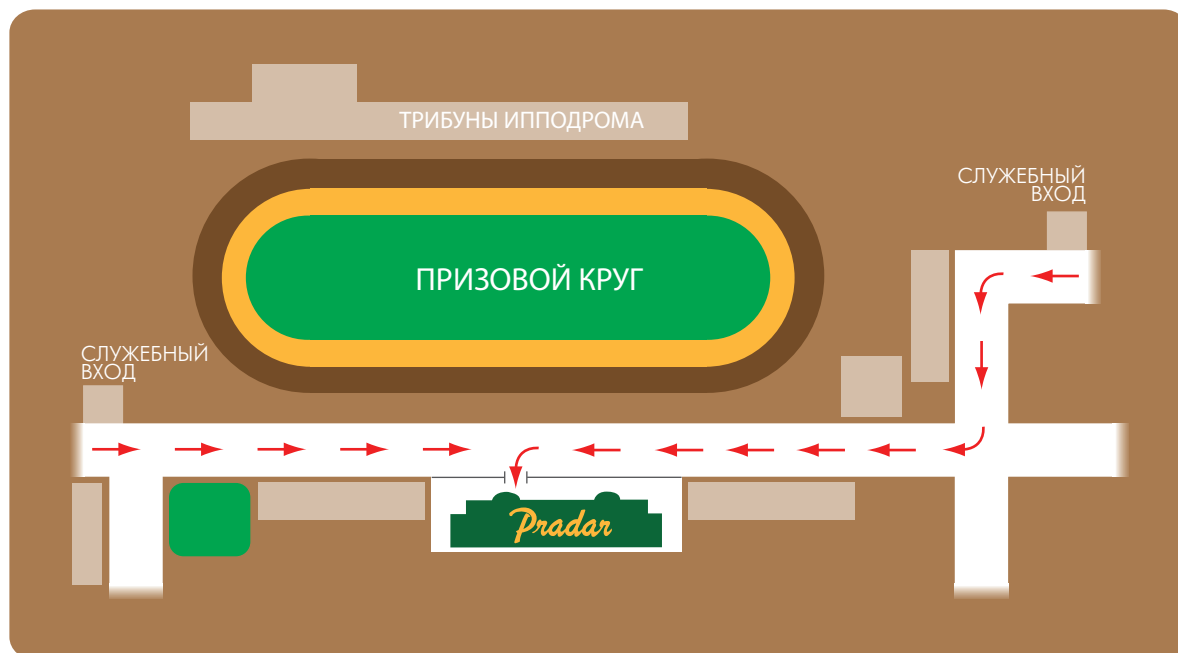

Схема проезда

Схема проезда по территории ипподрома

г. Москва, ул. Беговая, 22, стр. 17

Тел.: +7 (495) 946-10-46

Тел.: +7 (495) 945-05-87

Эл. почта: office@pradar.ru